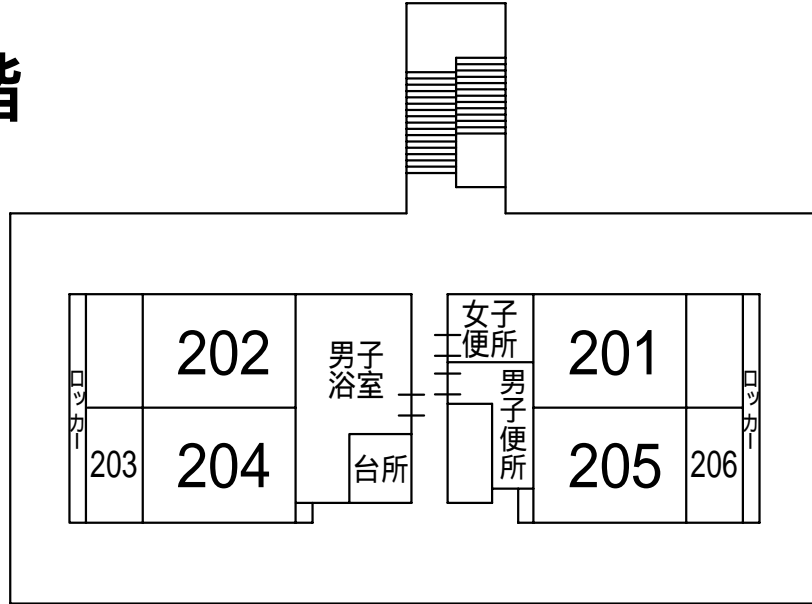

# 和氣殿

S=1:300

## 2 階

## 1 階